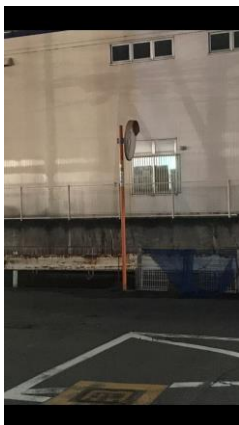

No.556 カーブミラー変更でバッチリ(城南町)

2 年前の台風で倒木、高木が心配

No.557 自治会の要望叶う(登町)

水路のり面の除草から

No.558 +カバーでの改善も(登町)

ホームページ <http://www.komei.or.jp/km/takatsuki-yoshida-akihiro/>

過日の台風でカーブミラーの向きが

No.559 角度調整完了（登町）

歩行者キケン、クルマへの啓発必要

No.560 第二弾・路面標示完了（竹の内町）

過日の台風で啓発看板外れてキケン

No.561 連絡後、即日改修（竹の内町）

過日の台風でカーブミラーの向きが

No.562 連絡後、即日改修（大塚町）