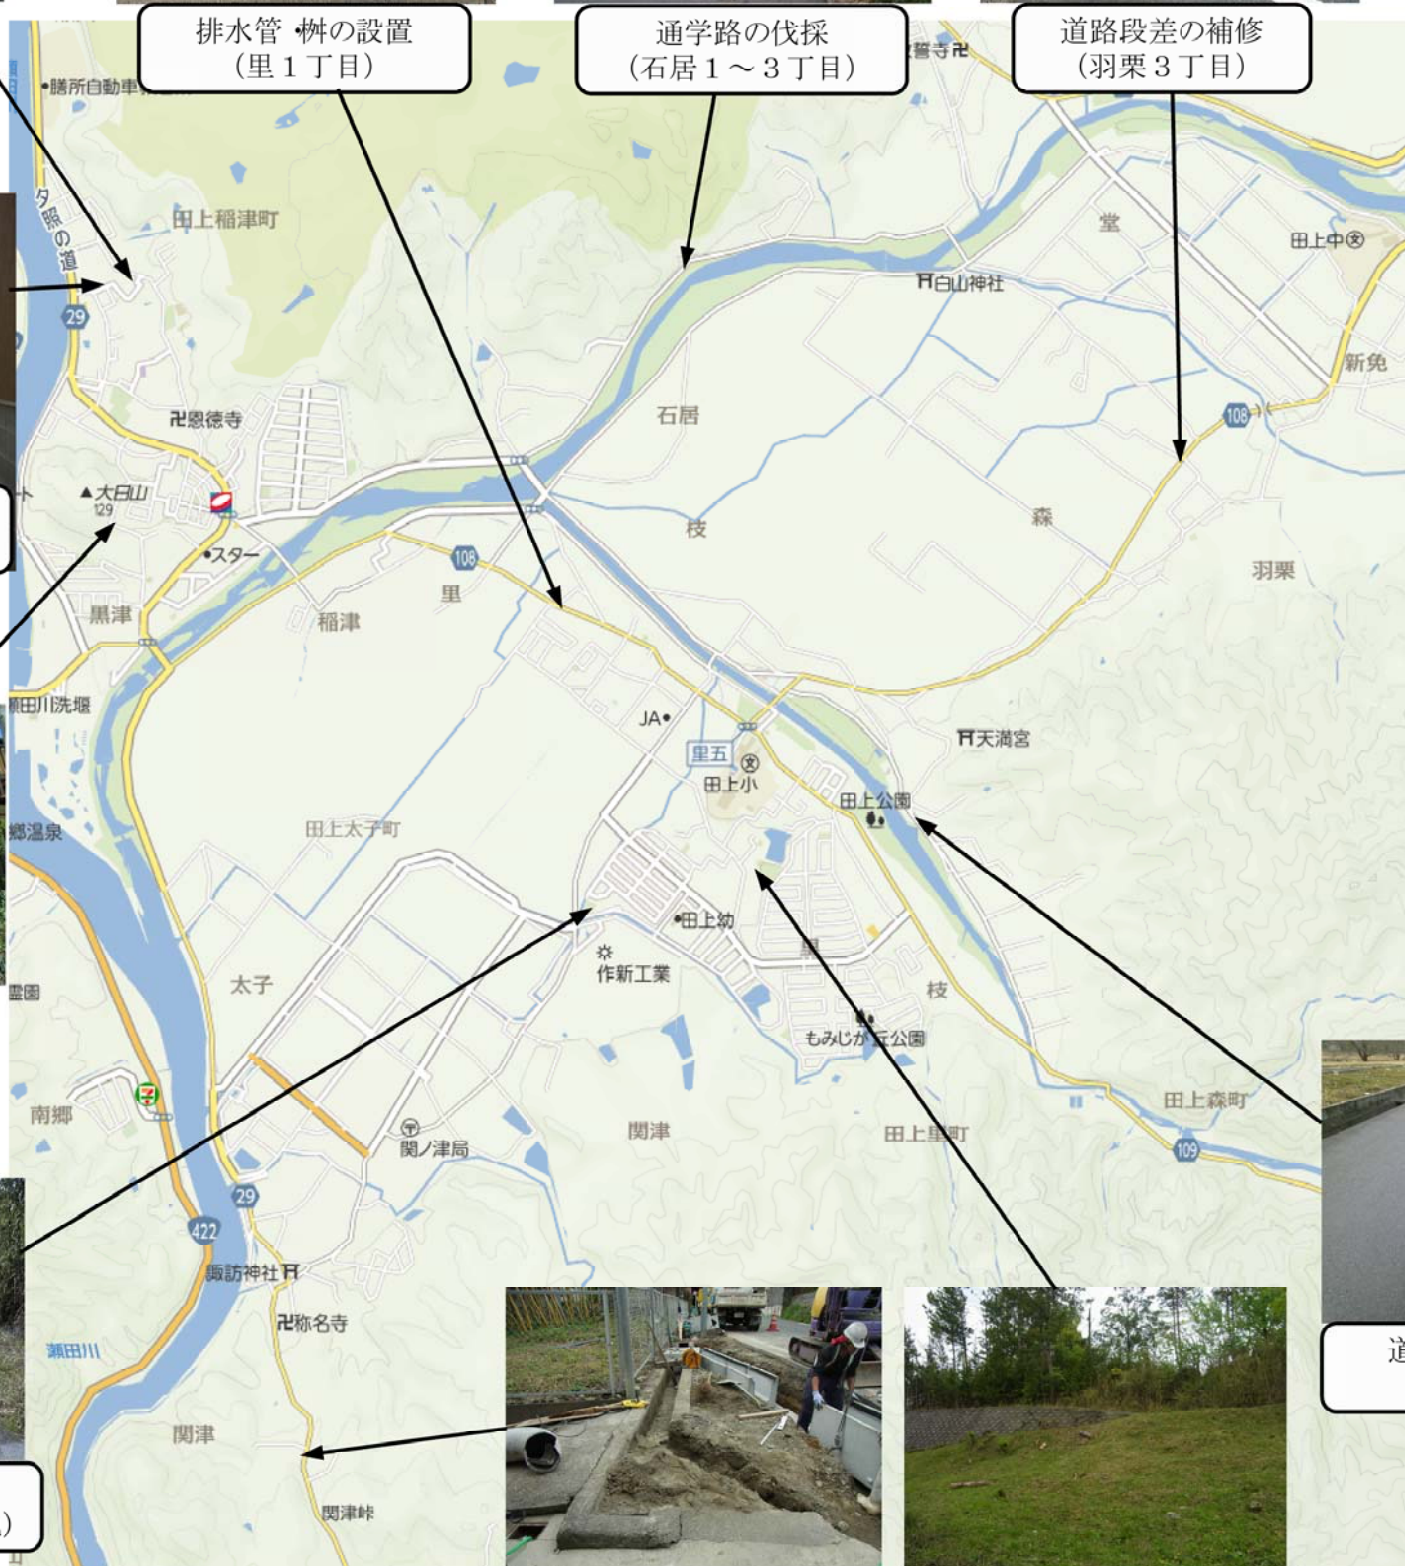

# 佐藤ひろし 地域の実績マップ

(田上・青山 地域編)

未舗装箇所の舗装  
(稲津1丁目)

排水管 柵の設置  
(里1丁目)

通学路の伐採  
(石居1~3丁目)

道路段差の補修  
(羽栗3丁目)

草刈り  
(田上公園)

時計の交換  
(松が丘東児童公園)

排水管の清掃  
(桐生1丁目)

自生樹木の伐採  
(稲津1丁目)

電線影響樹木の剪定  
(黒津1丁目)

ネットフェンスの補修  
(サンシャインB児童遊園地)

道路水溜まりの補修  
(枝3丁目)

横断歩道の設置  
(正休ののはな保育園前)

生活道路の拡幅  
(桐生1丁目)

排水路の改修  
(関津3丁目)

枯れ松の伐採整備  
(もみじが丘山田児童公園)