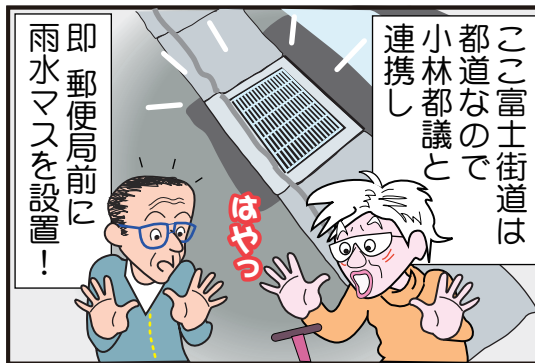

行きます！聞きます！すぐ動きます！
 たえ **おさちや〜ん** No.92 
 ささきせい

この春日
郵便局前には
雨のたびに
水びたし
になります
ます

早急に
対応
しますね

さかいさん
なんとかな
りませんか？

即郵便局前に
雨水マスを設置！

ここ富士街道は
都道なので
小林都議と
連携し

はやっ

もう
安心です

公明党の
ネットワークに
感謝 

「雨水マス」に
吸い込まれる雨水