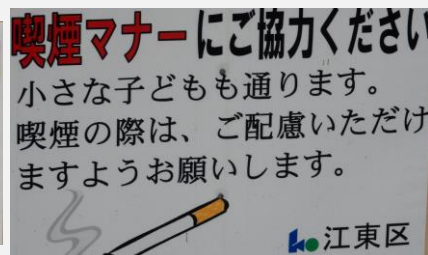

安心・安全・快適なまちづくりに全力で取り組んでいます

これまでに皆様からいただいています区民相談、要望などのお声をもとに、江東区議会公明党は、さまざまな政策、支援策を実現してまいりました。

平成27年12月1日までに180件を超えるご要望等を私にいただいています。

皆様のお声をしっかり受け止め、全力で取り組んでいます。これからも、皆様からのお声を大切に、政策などの実現に向けて全力で取り組んでまいります。

カタチに！ | 皆様のお声が前進しました！

塩浜地域

しおかぜ橋自転車通行口に街灯
塩浜 2-18

対応策

しおかぜ橋自転車通行用口が暗いため、街灯を1機追加設置

東陽地域

喫煙マナー啓発
東陽 2-3

対応策