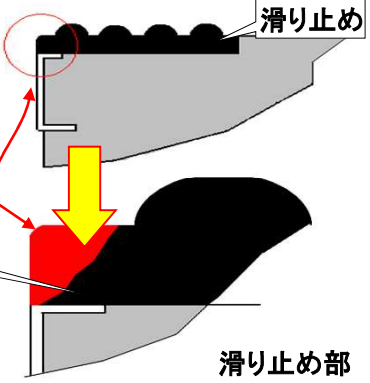

滑り止め機能に加え
反射機能もあり
黄色で夜間視認性も高い

朝気1丁目1-30番地隣接側溝蓋一部 グレーティング交換の推進

- ・側溝清掃時に蓋が上がらないとの困り事有り。
- ・一部グレーティング化の要請有り
- ・総延長 100m強

遊亀公園動物園ベンチ 新規入れ替えの推進

利用者の方から、ベンチが壊れていて危険！座ると怪我をしそう、との要望が有りH26年度での予算特別委員会質問にて、市当局に対応を願った。残りも年次的に入れ替えを実施予定