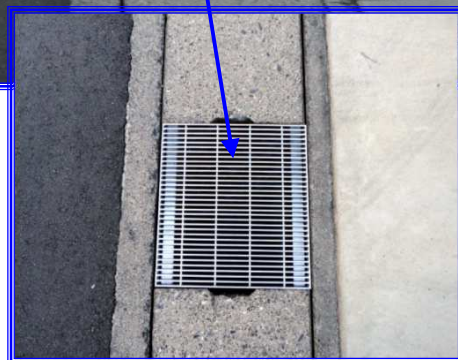

滑り止め機能に加え
反射機能もあり
黄色で夜間視認性も高い

朝気1丁目1-30番地隣接側溝蓋一部 グレーティング交換の推進

- ・側溝清掃時に蓋が上がらないとの困り事有り。
- ・一部グレーティング化の要請有り
- ・総延長 100m強

遊亀公園動物園ベンチ 新規入れ替えの推進

利用者の方から、ベンチが壊れていて危険！座ると怪我をしそう、との要望が有りH26年度での予算特別委員会質問にて、市当局に対応を願った。残りも年次的に入れ替えを実施予定