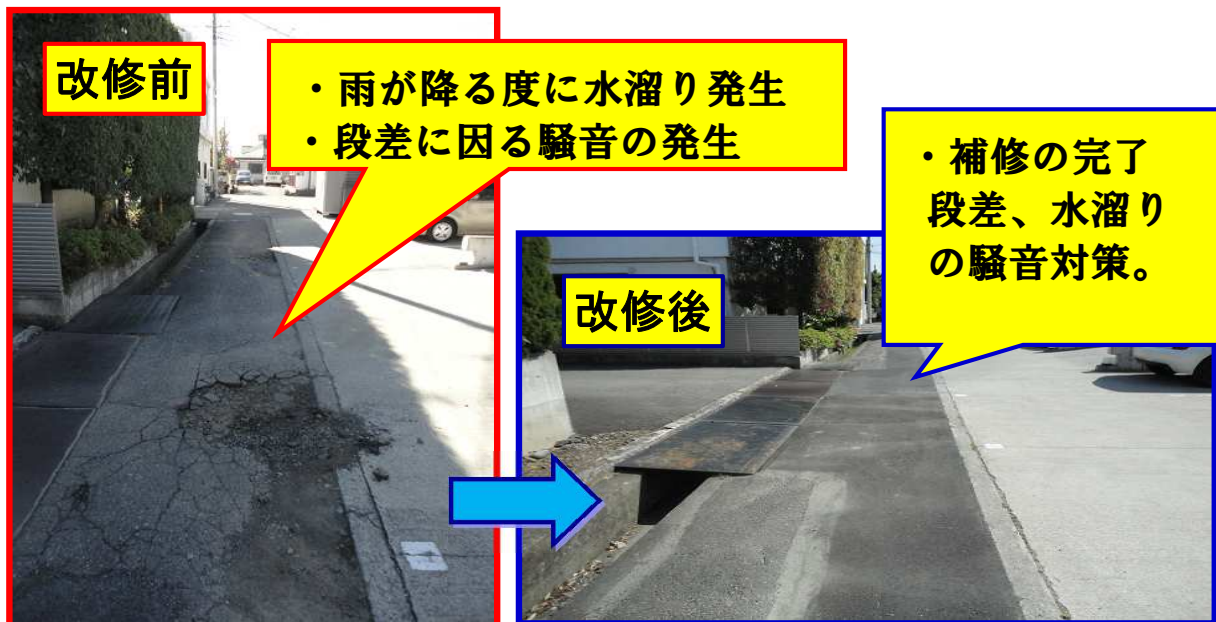

朝気地域の皆様方へ

地域サポート号

甲府市 市議会議員
佐野 ひろひと

2015年1月22日発行 Vol.26
・発行者: 佐野 弘仁
・住所: 甲府市伊勢2丁目15-26
・TEL/FAX: 055-235-0190

メール: sano.hirohito@ebony.plala.or.jp
フェイスBOOK: <http://www.facebook.com/hirohito.sano.1>
ブログ: <http://blogs.yahoo.co.jp/sano_hirohito>
HP: <http://www.komei.or.jp/km/kofu-sano-hirohito/>

朝気の方々と一緒に「困り事」を
解決です。市内の改修数も「258件」を越えました

朝気1丁目1番地 隣接私道改修の推進