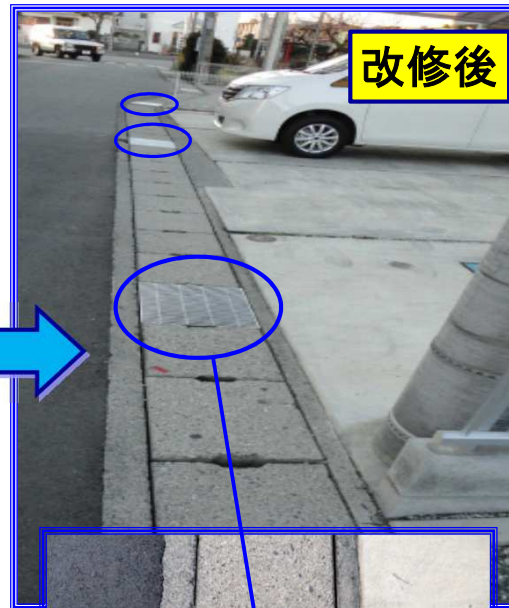

朝気の方々と一緒に「困り事」を
解決です。市内の改修数も「258件」を越えました

朝気1丁目1番地 隣接私道改修の推進

青葉町9-18番地隣接 市道安全ペイント塗り替えの推進

朝気2丁目2番地隣接 下水升改修の推進

朝気3丁目13番地隣接 道路陥没補修の推進

・雨が降る度に
水溜りの発生

・凹み部の補修
・水溜り対策補修

朝気跨線橋 歩道階段転落防止滑り止め施工の推進

滑り止め機能に加え
反射機能もあり
黄色で夜間視認性も高い

朝気1丁目1-30番地隣接側溝蓋一部 グレーティング交換の推進

- ・側溝清掃時に蓋が上がらないとの困り事有り。
- ・一部グレーティング化の要請有り
- ・総延長 100m強

遊亀公園動物園ベンチ 新規入れ替えの推進

利用者の方から、ベンチが壊れていて危険！座ると怪我をしそう、との要望が有りH26年度での予算特別委員会質問にて、市当局に対応を願った。残りも年次的に入れ替えを実施予定