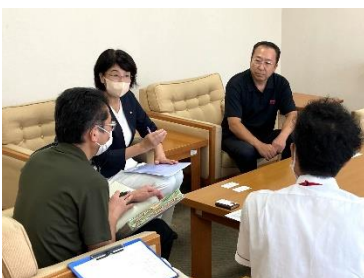

## ペット同行避難訓練 初開催!

総合防災訓練と同日開催!

朝霞市はペット同行避難ができると言っていますが、実際のペットを連れて訓練を実施する必要があると訴えてきました。動物愛護推進員さんに監修いただき、実現しました! 今後は、ペット同伴避難ができるよう推進していきます!

バス停にベンチの設置が実現!

設置スペースに課題があるとのことで、なかなか実現できなかったが、省スペースタイプのベンチでもと強く訴え、まずは、溝沼老人福祉センターバス停に設置することが決まりました! 今後設置するバス停が増えていきます

黒目川土手にベンチ設置!

膝折地域にベンチがないことから、高齢者の外出支援にもつながると強く訴え、今年中に設置が実現します!

北浦公園砂場の砂を補充

横断歩道に道路標示施工

朝霞駅南口の床浮きを修繕

黒目橋飛び込み防止施策

川底を浅くする工事実施

夏休み子どもたちを応援!  
おへそ食堂でお弁当配布

高齢者寄り添いスマホ教室  
市役所で相談会を初開催

ナナコライブFM 生放送  
に出演。防災の話を1時間

防災士として様々講師  
草の根活動を日頃から

ネットワークの力を発揮  
他市議員と情報共有

療育音楽で講師を  
ドラムサークルで集中力アップ

彩夏祭でごみ拾い  
毎年個人で参加

一般質問で毎回登壇  
みなさんの声を市政へ