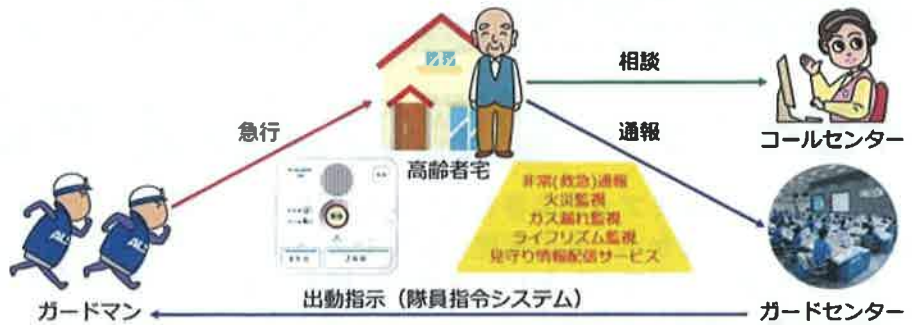

お知らせ

①ひとり暮らし高齢者の見守り「緊急通報システム」をご存知ですか？

昨年4月より、酒井の提案によってシステムが新しくなりました。安否センサーの設置や、看護師による24時間・健康相談もサービスの一部で、好評です。

無料のサービスですので、お気軽にお問い合わせください。

☎ 中央区／高齢障害支援課
電話：043-221-2150

②駅周辺等への防犯カメラの設置に向けて

防犯カメラは、犯罪抑止としての効果のほか、犯罪発生後の捜査においてもその有効性が確認されつつあることから、(市民の皆さまからの声もふまへ)これまで駅周辺等への設置を求めてまいりました。その結果、先日の議会で「駅周辺の繁華街や路地などへの設置について、H27～29年度に実現をしたい」旨の答弁がありました。早期実現を引き続き求めてまいります！

議会質問では、そうした観戦企画など全市をあげたイベントとするよう求めました。当局からは、「市内各小中学校に対し大会の告知を行うとともに、児童生徒の観戦について周知していく。」との答弁がありました。ぜひとも、障がいを持つ国際的トッププレイヤーの技術、迫力を生でご覧ください！入場無料です！！

去る3月4日(水)、任期中最後の定例会で一般質問を行いました。質問の様子は、千葉市議会・議会議中継システムにて録画中継がご覧になれます。スマホからでもOK！答弁を含め、約60分の内容となっております。ぜひご覧ください！